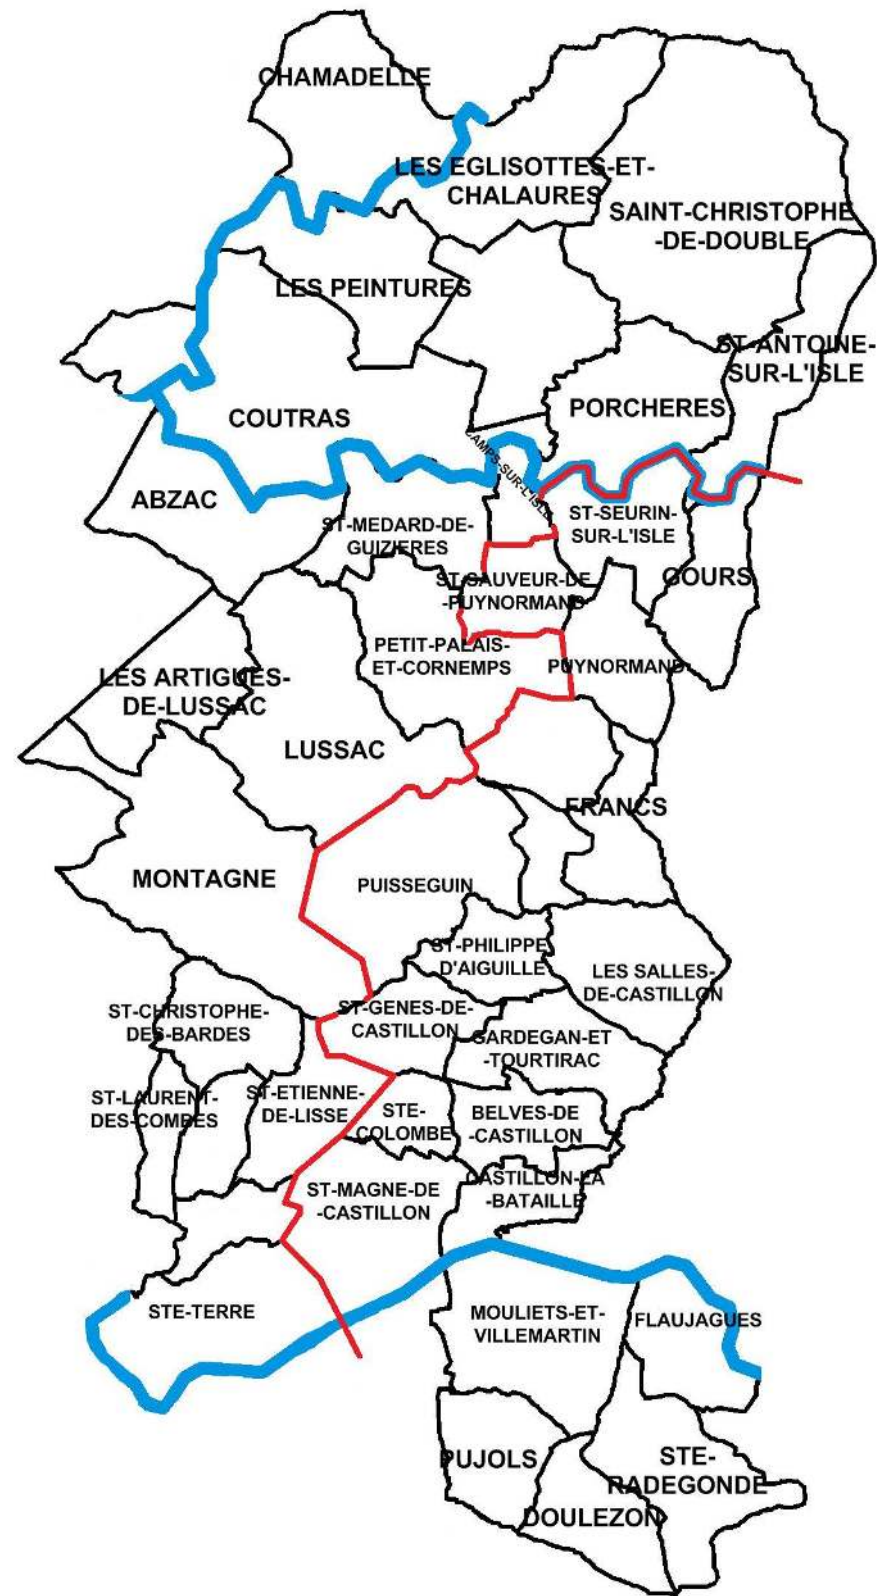

CIRCONSCRIPTION DE LIBOURNE 2

0330032 LIBOURNE 2 SECTEUR COUTRAS

0330317R ABZAC ST EXUPERY PRIM
 0330568N CAMPS SUR L'ISLE PRIM
 0332228T CHAMADELLE PRIM
 0330276W COUTRAS LACORE MAT
 0330646Y COUTRAS JEAN ELIEN JAMBON ELEM
 0332773K COUTRAS SAUGUET ELEM
 0333198X COUTRAS DELAUNAY MAT
 0332186X LES ARTIGUES DE LUSSAC PRIM
 0332170E LES EGLISOTTES ET CHALAURES PRIM
 0330980L LES PEINTURES PRIM
 0332056F LUSSAC DELORD PRIM
 0330937P MONTAGNE PRIM
 0331005N PETIT-PALAIS ET CORNEMPS ELEM
 0331027M PORCHERES LA MOUSQUETIERE PRIM
 0331090F ST ANTOINE SUR L'ISLE ELEM
 0331108A ST CHRISTOPHE DE DOUBLE PRIM
 0331107Z ST CHRISTOPHE DES BARDES PRIM
 0331128X ST ETIENNE DE LISSE ELEM
 0332853X ST MEDARD DE GUIZIERES CHASTENET PRIM
 0331258N STE TERRE PRIM