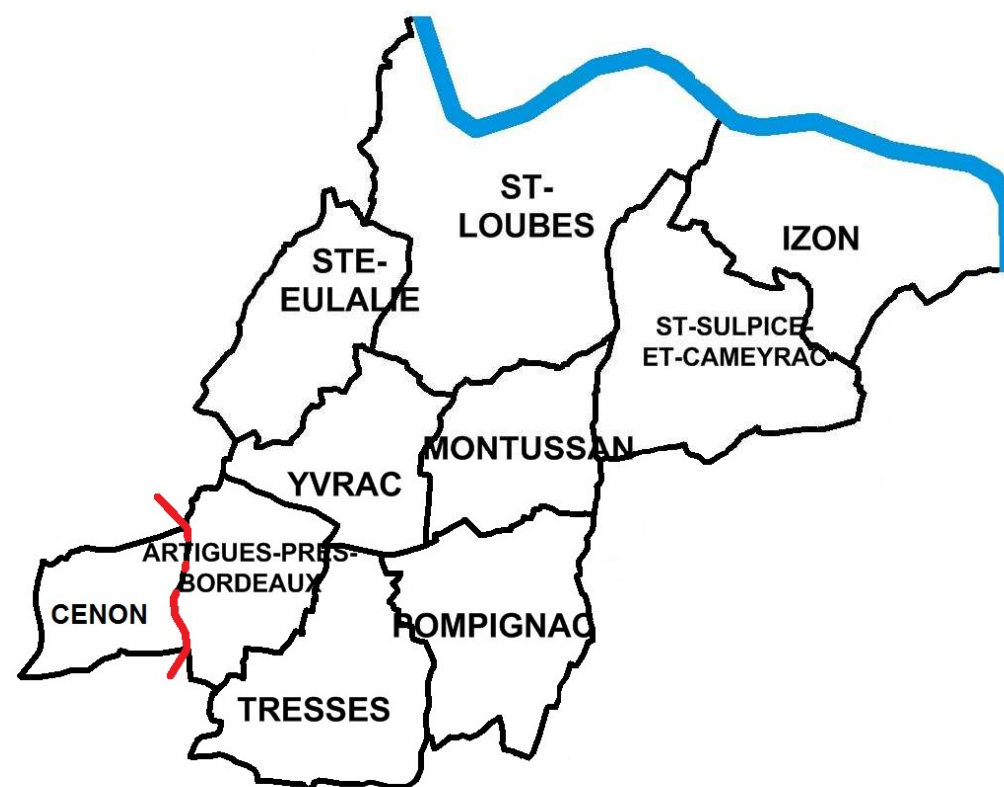

## CIRCONSCRIPTION DE ENTRE DEUX MERS

### 0330018 ENTRE DEUX MERS SECTEUR CENON

0330274U CENON MAUMEY MAT  
0330275V CENON GAMBETTA MAT  
0330612L CENON MAUMEY ELEM  
0330618T CENON CAVAILLES PRIM  
0331632V CENON DAUDET MAT  
0331773Y CENON PERGAUD MAT  
0331774Z CENON CASSAGNE ELEM  
0331775A CENON GUESDE PRIM  
0332024W CENON FOURNIER MAT  
0332079F CENON JAURES MAT  
0332080G CENON JAURES ELEM  
0332181S CENON BLUM ELEM  
0332182T CENON PERRAULT MAT  
0332241G CENON MICHELET ELEM  
0332268L CENON VAN GOGH ELEM  
0332281A CENON MICHELET MAT  
0332351B CENON FRANCE MAT

### 0330019 ENTRE DEUX MERS SECTEUR ARTIGUES PRES BDX

0330347Y ARTIGUES PRES BORDEAUX PARC ELEM  
0332605C ARTIGUES PRES BORDEAUX PARC MAT  
0332699E ARTIGUES PRES BORDEAUX PLAINE MAT  
0330772K IZON FLORIAN ELEM  
0332310G IZON BOUCHE MAT  
0331784K MONTUSSAN BARBARON ELEM  
0332679H MONTUSSAN MAT  
0332666U POMPIGNAC ELEM  
0332680J POMPIGNAC MAT  
0331174X ST LOUBES DUCAMP ELEM  
0331175Y ST LOUBES TOULET ELEM  
0332207V ST LOUBES LA FONTAINE MAT  
0332712U ST LOUBES ÎLE BLEUE MAT  
0331254J ST SULPICE ET CAMEYRAC CEDRE BLEU ELEM  
0332321U ST SULPICE ET CAMEYRAC ECUREUILS MAT  
0331472W STE EULALIE MONTAIGNE MAT  
0332317P STE EULALIE LUCIOLES MAT  
0333100R STE EULALIE ST EXUPERY ELEM  
0331791T TRESSES MAT  
0331792U TRESSES ELEM  
0332118Y YVRAC ELEM  
0332365S YVRAC MAT