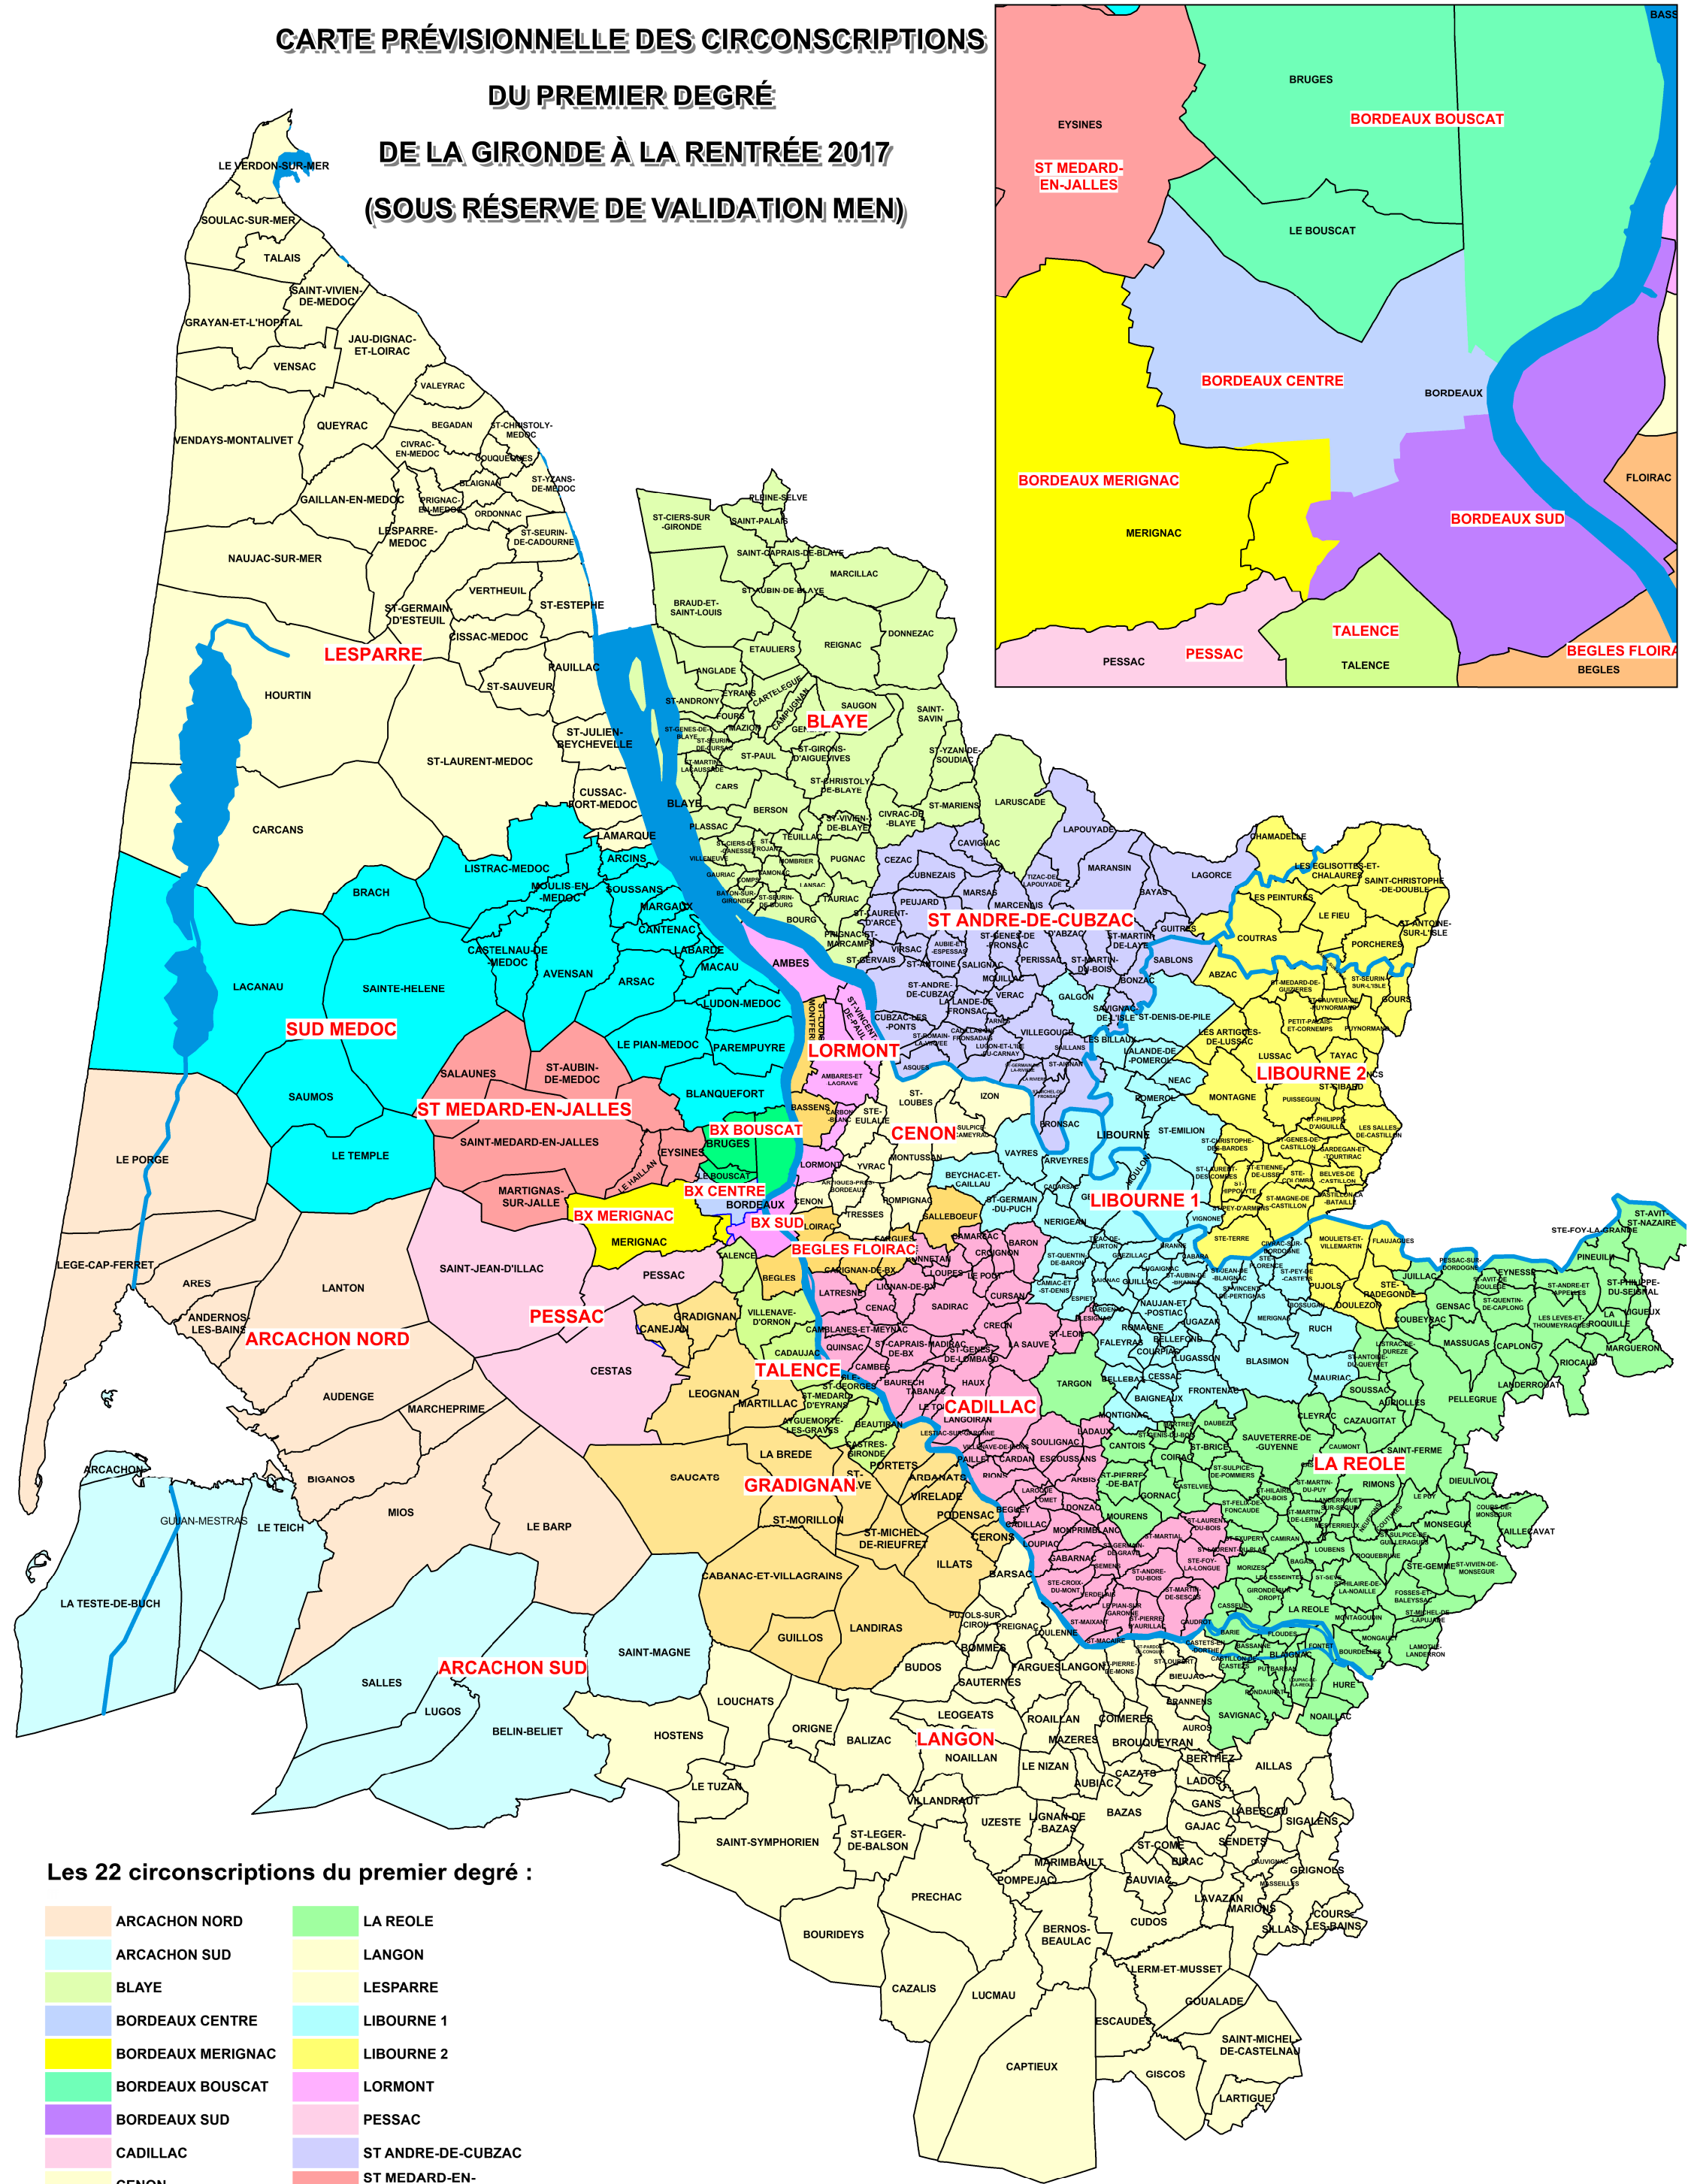

CARTE PRÉVISIONNELLE DES CIRCONSCRIPTIONS

DU PREMIER DEGRÉ

DE LA GIRONDE À LA RENTRÉE 2017 (SOUS RÉSERVE DE VALIDATION MEN)

Les 22 circonscriptions du premier degré :

ARCACHON NORD	LA REOLE
ARCACHON SUD	LANGON
BLAYE	LESPARRE
BORDEAUX CENTRE	LIBOURNE 1
BORDEAUX MERIGNAC	LIBOURNE 2
BORDEAUX BOUSCAT	LORMONT
BORDEAUX SUD	PESSAC
CADILLAC	ST ANDRE-DE-CUBZAC
CENON	ST MEDARD-EN-JALLES
BEGLES FLOIRAC	SUD MEDOC
GRADIGNAN	TALENCE